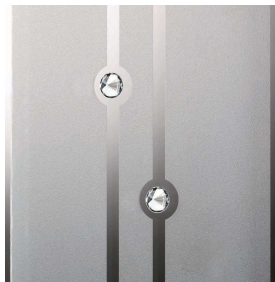

COMMUNIQUE

Décembre 2010

Faites briller votre porte !

Ultra chic, les portes d'entrée **Bieber Bois** incrustées de cristaux **Swarovski**...

Parce qu'une porte d'entrée permet d'habiller une maison, de lui conférer une identité et un style unique, **Bieber Bois** s'associe à la célèbre cristallerie **Swarovski** et présente une gamme de portes à l'apogée de la tendance.

Une collection de **portes mixte bois/alu personnalisables à souhaits** tant au niveau des coloris que de la forme et de la disposition des cristaux (panneau extérieur aluminium).

Fabriquée sur mesure uniquement, cette porte est disponible en 3 épaisseurs :

- 68mm avec un Ud=1,4
- 78mm avec un Ud=1,1
- **100mm avec un Ud=0,8 Niveau maison passive**

Hautement technique, la porte **Bieber Bois** est équipée **d'un verrouillage de sécurité multipoints.**

Prix indicatif : à partir de 4 200 euros ht.